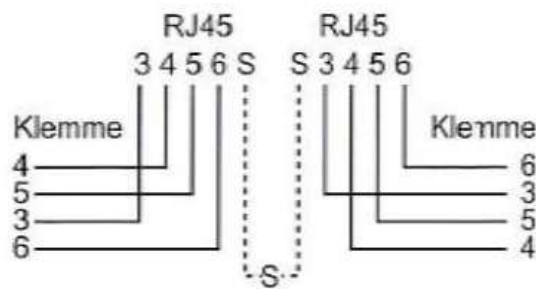

Telefonie-Anschlussdosen, doppelt, geschirmt

- Dosenschema c
- 4-polig
- 30° Schrägauslass
- Doppelt
- Mit Käfigzugschraubklemmen
- Geschirmt
- Ausführungen EDIZIOdue und Standard
- Weiss
- Lieferung inkl. Beschriftungskleber, Staubschutzdeckel, Kabelbinder und Anschlussanleitung

Prises de raccordement téléphonique, double, blindé

- Schéma de la prise c
- 4 pôles
- Sortie 30°
- Double
- Avec fixations à vis pour conducteurs
- Blindé
- Exécutions EDIZIOdue et Standard
- Blanc
- Livraison avec autocollant de repérage, couvercle anti-poussière, serre-câble et instructions de raccordement

Dosenschema c

Schéma de la prise c

ITS-70 059