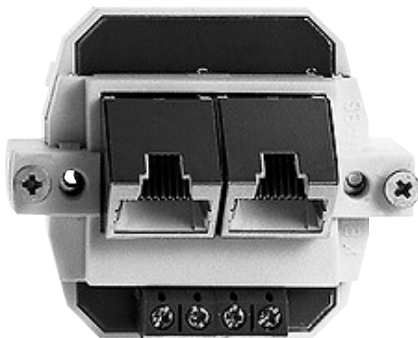

## Telefonie-Anschlussdosen, doppelt, geschirmt

- Dosenschema c
- 4-polig
- 30° Schrägauslass
- Doppelt
- Mit Käfigzugschraubklemmen
- Geschirmt
- Ausführungen EDIZIOdue und Standard
- Weiss
- Lieferung inkl. Beschriftungskleber, Staubschutzdeckel, Kabelbinder und Anschlussanleitung

## Prises de raccordement téléphonique, double, blindé

- Schéma de la prise c
- 4 pôles
- Sortie 30°
- Double
- Avec fixations à vis pour conducteurs
- Blindé
- Exécutions EDIZIOdue et Standard
- Blanc
- Livraison avec autocollant de repérage, couvercle anti-poussière, serre-câble et instructions de raccordement

Dosenschema c

Schéma de la prise c

ITS-70 059

ITS-70 757-61

Elbro-No	E-No	Bauform / Exécution		Design
ITS-70 051-61	977 310 008	Aufputz / <i>Apparente</i>	APx	Standard
ITS-70 056-61	977 112 008	Unterputz / <i>Encastré</i>	PMI ø43	Standard
ITS-70 052-61	977 110 008	Unterputz / <i>Encastré</i>	PMI ø58	Standard
ITS-70 753-61	878 412 000	Brüstungskanal / <i>Canal</i>	FKE	EDIZIOdue
ITS-70 055-61	977 513 008	Brüstungskanal / <i>Canal</i>	IK ø43	Standard
ITS-70 053-61	977 512 008	Brüstungskanal / <i>Canal</i>	IK ø58	Standard
ITS-70 757-61	878 612 000	Brüstungskanal / <i>Canal</i>	F	EDIZIOdue
ITS-70 050	977 910 000	Sockel / <i>Socle</i>	BSE	EDIZIOdue
ITS-70 058-61	977 115 008	Bausatz / <i>Jeu de construction</i>	P ø43	Standard
ITS-70 057-61	977 114 008	Bausatz / <i>Jeu de construction</i>	P ø58	Standard
ITS-70 054-61	977 712 008	Zarge / <i>Châssis</i>	FLF	Standard